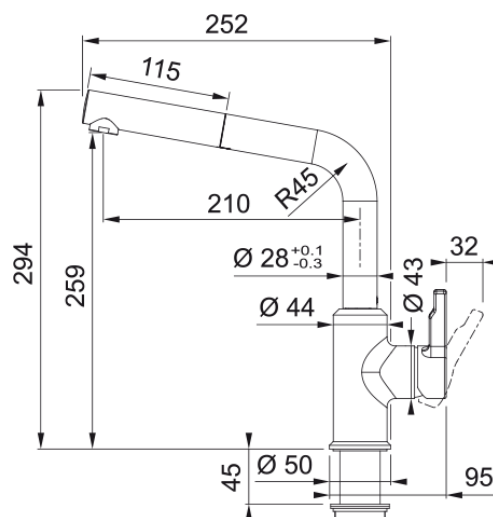

Urban pull-out | 115.0595.089

Bateria kuchenna z wyciąganą wylewką Urban Pull-out w kolorze kamienny szary. Baterie Urban to nowoczesna linia, która doskonale dopasuje się do zlewozmywaków Franke z tej samej serii. Posiada ceramiczną głowicę, która charakteryzuje się wyjątkową trwałością i odpornością na uszkodzenia.

Informacje o produkcie

Typ wylewki	Wylewka typu L
Kolor	Kamienny szary
Materiał	Mosiądz
Wąż wylewki	Nylonowy, szary
Materiał wykonania wylewki	Tworzywo sztuczne

Wymiary

Średnica otworu montażowego	35 mm
Rozmiar głowicy	35 mm
Wysokość całkowita [mm]	294.0

Instalacja

Sposób montażu	Nakrętka na korpus
Przyłącze	3/8"
Dł. wężyków podłączeniowych	450 mm

Cechy produktu

Ciśnienie	Wysokociśnieniowa
Wersja	Wyciągana wylewka
Umieszczenie mieszacza	Mieszacz z boku
Zakres obrotu wylewki	150°

Dane identyfikacyjne

Marka	Franke
Rodzina produktów	Maris
Linia	Urban

Cechy i funkcje produktu

Funkcja water saving	Nie
Rodzaj aeratora	Honeycomb