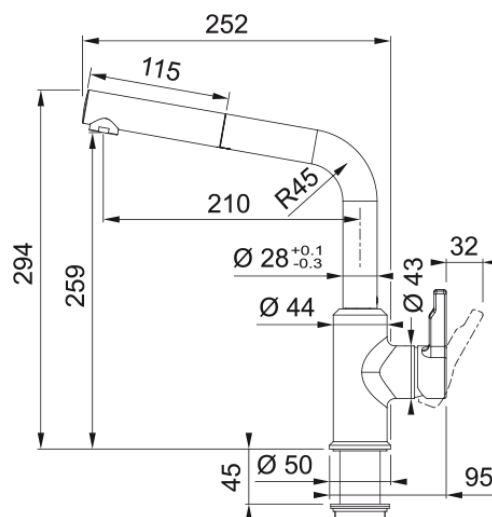

Urban pull-out | 115.0595.091

Bateria kuchenna z wyciąganą wylewką Urban Pull-out w kolorze onyx. Baterie Urban to nowoczesna linia, która doskonale dopasuje się do zlewozmywaków Franke z tej samej serii. Posiada ceramiczną głowicę, która charakteryzuje się wyjątkową trwałością i odpornością na uszkodzenia.

Informacje o produkcie

Typ wylewki	Wylewka typu L
Kolor	Onyx
Materiał	Mosiądz
Wąż wylewki	Nylonowy, szary
Materiał wykonania wylewki	Tworzywo sztuczne

Wymiary

Średnica otworu montażowego	35 mm
Rozmiar głowicy	35 mm
Wysokość całkowita [mm]	294.0

Instalacja

Sposób montażu	Nakrętka na korpus
Przyłącze	3/8"
Dł. wężyków podłączeniowych	450 mm

Cechy produktu

Ciśnienie	Wysokociśnieniowa
Wersja	Wyciągana wylewka
Umieszczenie mieszacza	Mieszacz z boku
Zakres obrotu wylewki	150°

Dane identyfikacyjne

Marka	Franke
Rodzina produktów	Maris
Linia	Urban

Cechy i funkcje produktu

Funkcja water saving	Nie
Rodzaj aeratora	Honeycomb