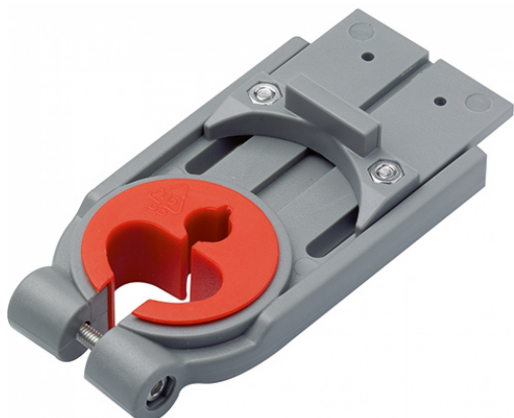

Uchwyt montażowy do baterii | 133.0026.896

Uchwyt montażowy do baterii, zapewnia stabilizację w przypadku montażu dużych, ciężki baterii

Informacje o produkcie

Części zamienne

Bateria kuchenna
