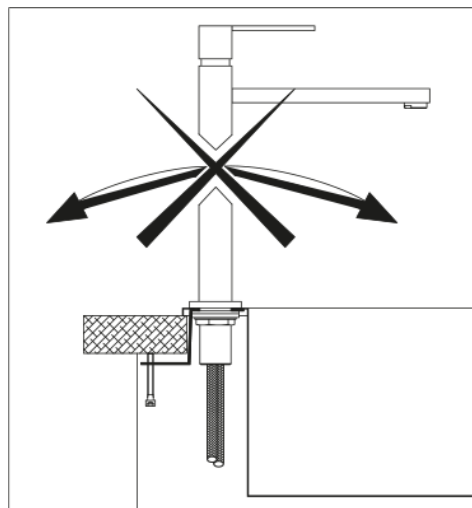

Wzmocnienie pod baterie | 112.0187.655

Zalecane przy montażu wysokich baterii w zlewozmywakach stalowych

Informacje o produkcie

Materiał Stal szlachetna

Podkategoria Inne akcesoria do baterii

Dane identyfikacyjne