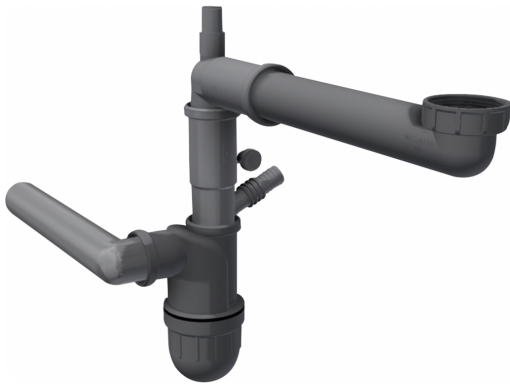

## Syfon butelkowy | 112.0551.361

Syfon butelkowy, oszczędzający miejsce do zlewozmywaków jednokomorowych 3 1/2". Teleskopowa regulacja długości pozwala wygodnie odsunąć syfon na tylną ścianę szafki i zyskać dodatkowe miejsce na np. sortownik odpadów. Przyłącze do ściany Ø40 mm.

### Informacje o produkcie

Materiał Tworzywo sztuczne

Podkategoria Syfony