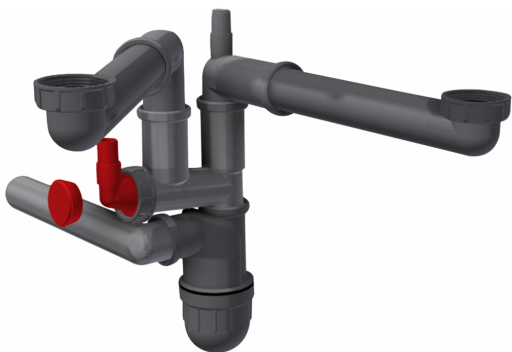

Syfon butelkowy, oszczędzający miejsce | 112.0551.365

Syfon butelkowy, oszczędzający miejsce Grey Line. Syfon butelkowy do zlewozmywaków dwukomorowych 3 1/2". Teleskopowa regulacja długości pozwala wygodnie odsunąć syfon na tylną ścianę szafki i zyskać dodatkowe miejsce na np. sortownik odpadów. Przyłącze do ściany Ø40 mm.

Informacje o produkcie

Materiał Tworzywo sztuczne

Podkategoria Syfony

Dane identyfikacyjne

Rodzina produktów Nie dotyczy