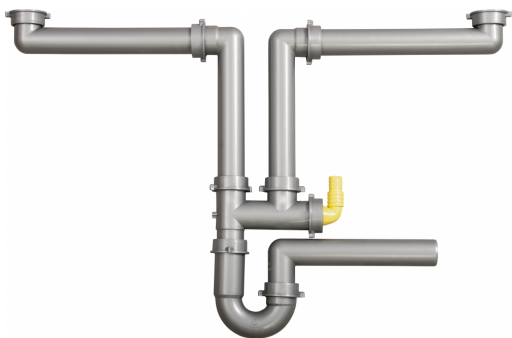

## Zestaw mostek z syfonem 1 1/2" | 112.0048.805

Mostek do połączenia dwóch komór z odpływem 1 1/2", w zestawie z syfonem

---

### Informacje o produkcie

Materiał Tworzywo sztuczne

Podkategoria Syfony