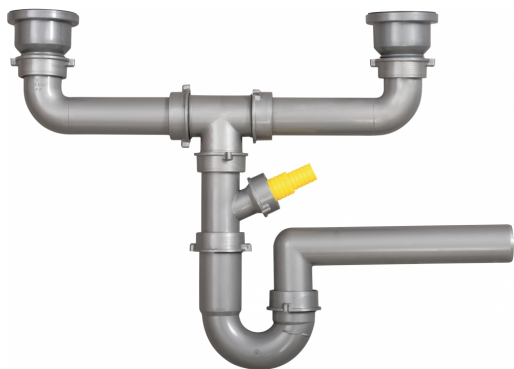

Zestaw odpływowy 1 1/2" | 112.0044.669

Zestaw odpływowy 1 1/2" z syfonem, przeznaczony do modeli dwukomorowych bez przelewu.

Informacje o produkcie

Podkategoria

Odpływy

Dane identyfikacyjne

Rodzina produktów