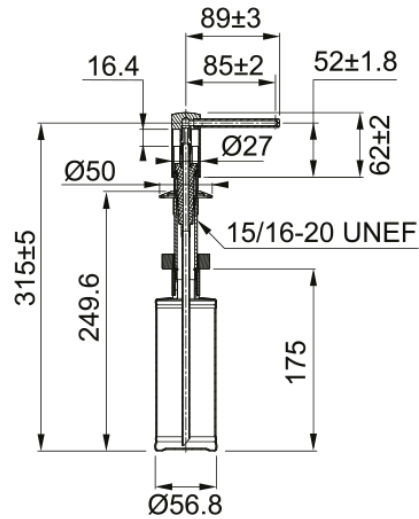

Comfort Biały Polarny | 119.0578.748

Dozownik do mydła Comfort w kolorze biały polarny. Dozownik do mydła to praktyczne i bardzo wygodne rozwiązanie, dzięki któremu mydło lub płyn do mycia naczyń zawsze są w zasięgu ręki. Butelka na płyn umieszczona jest pod zlewozmywakiem lub blatem, a na powierzchni zostaje jedynie estetyczna końcówka z dozownikiem, który łatwo uzupełnimy od góry.

Informacje o produkcie

| | |
|--------------|--------------------|
| Materiał | Mosiądz |
| Kolor | Biały |
| Podkategoria | Dozowniki do mydła |

Dane identyfikacyjne

| | |
|-------------------|-------------|
| Rodzina produktów | Nie dotyczy |
| Linia | Comfort |