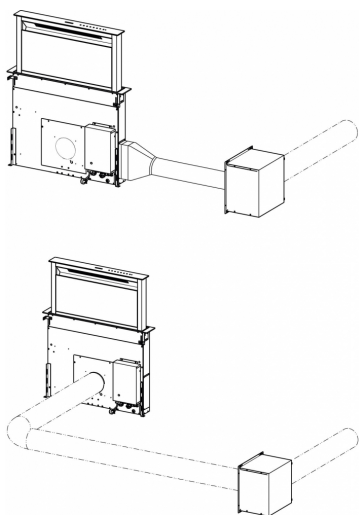

Zestaw do przeniesienia silnika | 112.0442.942

Zestaw do przeniesienia silnika do okapu nabladowego Downdraft FDW 908 IB XS.

Informacje o produkcie

Podkategoria

Inne akcesoria do okapów

Dane identyfikacyjne