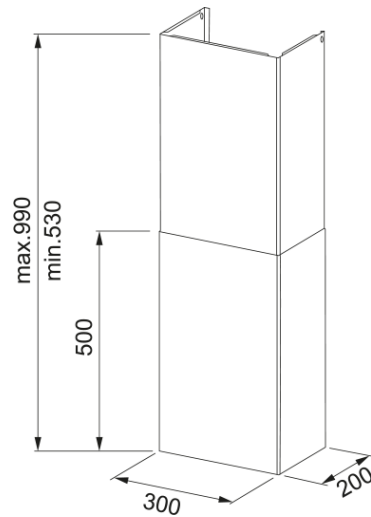

## Ostona komina | 112.0683.832

Ostona komina w kolorze czarnym. Pasuje do okapu Mythos Pro FMY PRO 907 FM BK/BK MATT.

---