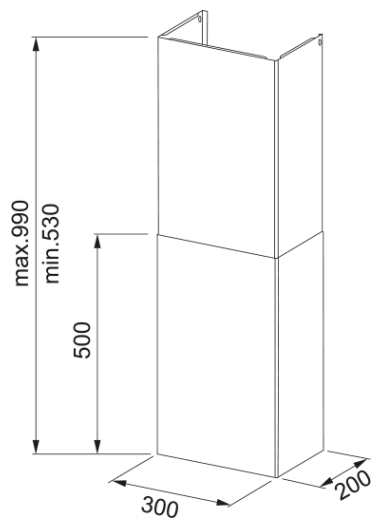

Ostona komina do okapów: FMA | 112.0285.288

Ostona kominowa w kolorze czarnym, świetnie sprawdzi się tam gdzie pojawia się potrzeba zamaskowania rury wyciągu.

Informacje o produkcie

Materiał Różne materiały