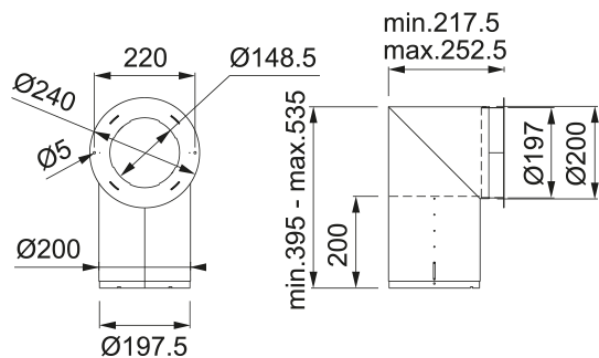

## Osłona komina zestaw do okapów: FSMD | 112.0549.122

Osłona kominowa w kolorze stali szlachetnej, świetnie sprawdzi się tam gdzie pojawia się potrzeba zamaskowania rury wyciągu.