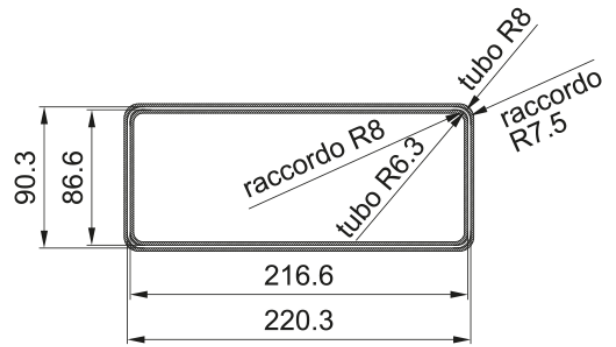

Łącznik rur prostokątnych | 112.0459.428

Łącznik rur prostokątnych 220 x 90 mm - pasuje do okapów: Maris 2gether, Mythos 2gether

Informacje o produkcie

Materiał Tworzywo sztuczne

Podkategoria Inne akcesoria do okapów