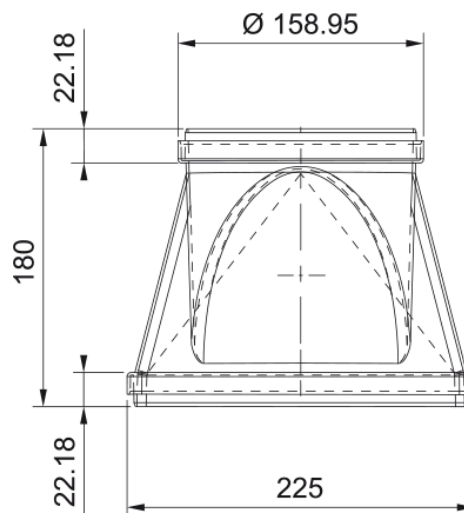

Łącznik rury prostokątnej z okrągłą | 112.0459.429

Łącznik rury prostokątnej 220 x 90 mm z okrągłą $\text{Ø}150$ mm - pasuje do okapów: Maris 2gether, Mythos 2gether

Informacje o produkcie

Materiał Tworzywo sztuczne