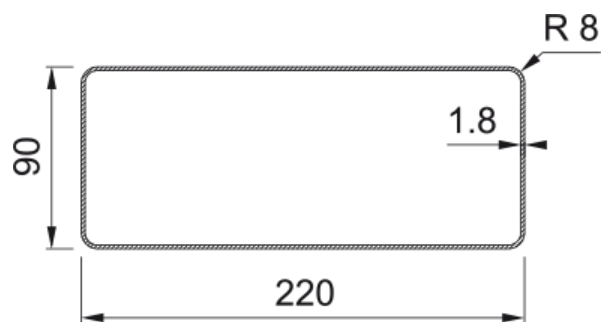

## Rura prostokątna | 112.0459.427

Rura prostokątna płaska 1200 x 220 x 90 mm - pasuje do okapów: Maris 2gether, Mythos 2gether

---