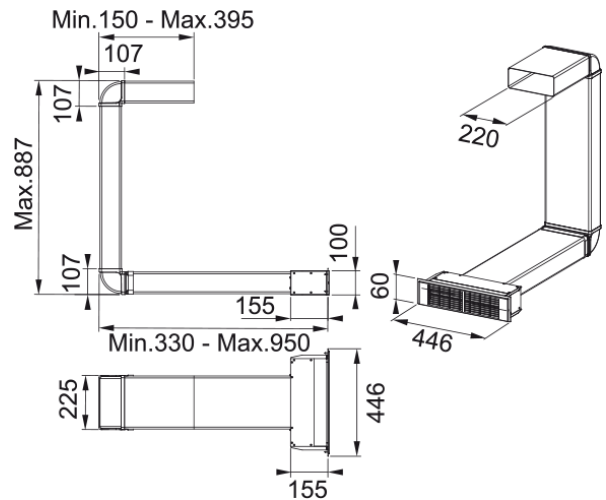

Zestaw montażowy tryb recykulacji | 112.0539.570

Zestaw montażowy do pracy w trybie recykulacji do okapów: FMY 839 HI, FMA 839 HI Zestaw umożliwia montaż wyciągu w cokole kuchennym o wysokości 10 cm. Zestaw obejmuje m.in. wydajny filtr węglowy wielokrotnego użytku. Filtr z węglem aktywnym o strukturze plastra miodu usuwa >80% zapachów. Skutecznie oczyszcza powietrze, wiążąc elektrostatycznie zanieczyszczenia na swojej powierzchni. Kiedy filtr traci skuteczność, alarm sygnalizuje konieczność wymiany. Wypalenie filtra w piekarniku w temperaturze 200°C regeneruje go i przywraca oryginalną skuteczność na cały rok.