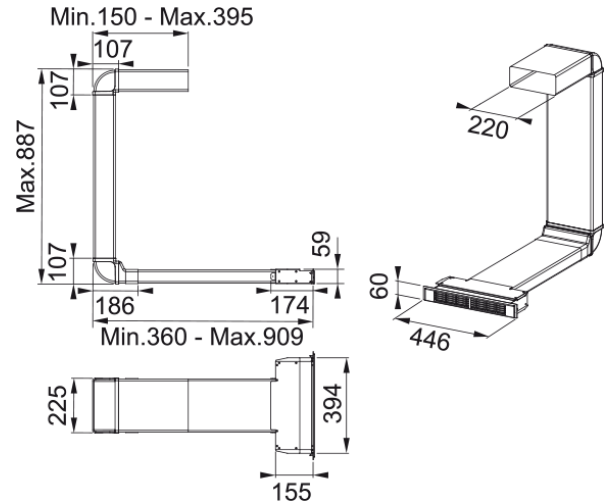

Zestaw montażowy tryb recykulacji | 112.0539.568

Zestaw montażowy do pracy w trybie recykulacji (cokół 6cm) do okapów: FMY 839 HI, FMA 839 HI. Zestaw umożliwia montaż wyciągu w cokole kuchennym o wysokości 6 cm do okapów: FMY 839 HI, FMA 839 HI. Zestaw obejmuje m.in. wydajny filtr węglowy wielokrotnego użytku. Filtr z węglem aktywnym o strukturze plastra miodu usuwa >80% zapachów. Skutecznie oczyszcza powietrze, wiążąc elektrostatycznie zanieczyszczenia na swojej powierzchni. Kiedy filtr traci skuteczność, alarm sygnalizuje konieczność wymiany. Wypalenie filtra w piekarniku w temperaturze 200°C regeneruje go i przywraca oryginalną skuteczność na cały rok.