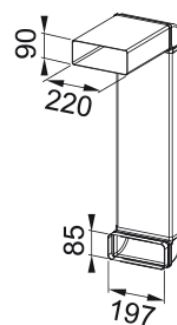

Zestaw montażowy tryb otwarty | 112.0539.569

Zestaw montażowy do pracy w trybie otwartym do okapów nablutowych, zintegrowanych z płytą indukcyjną, z linii: Mythos, Maris oraz Smart.

Informacje o produkcie