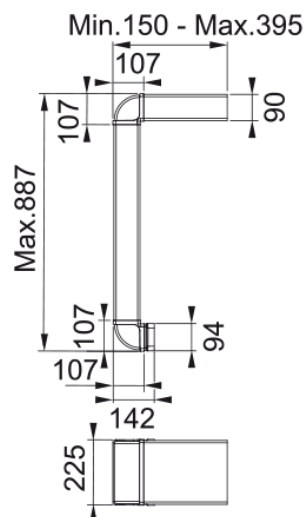

Zestaw montażowy tryb otwarty | 112.0539.569

Zestaw montażowy do pracy w trybie otwartym do okapów nablutowych, zintegrowanych z płytą indukcyjną, z linii: Mythos, Maris oraz Smart.

Informacje o produkcie

Materiał

Tworzywo sztuczne

Podkategoria

Inne części do okapów

Dane identyfikacyjne

Rodzina produktów

Mythos