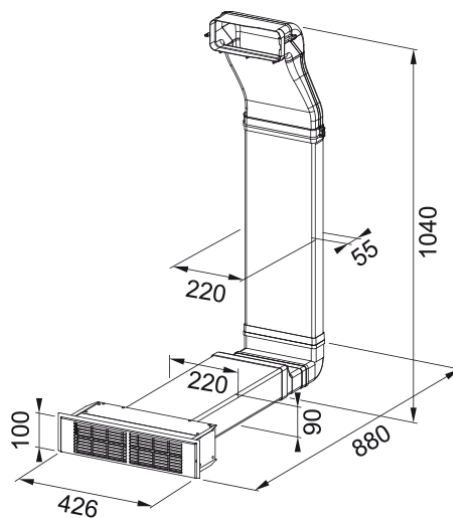

Zestaw do recyrkulacji na cokół 10 cm | 112.0678.323

Zestaw montażowy do pracy w trybie recyrkulacji (cokół 10 cm). Akcesorium do płyty z okapem Smart 2gether FSM 709 HI

Informacje o produkcie

Materiał

Różne materiały