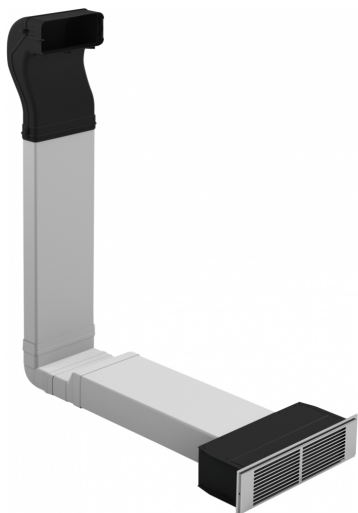

Zestaw do recyrkulacji na cokół 10 cm | 112.0678.323

Zestaw montażowy do pracy w trybie recyrkulacji (cokół 10 cm). Akcesorium do płyty z okapem Smart 2gether FSM 709 HI

Informacje o produkcie

Materiał

Różne materiały