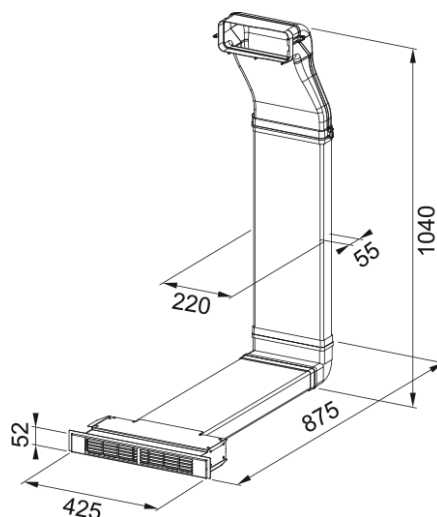

## Zestaw do recyrkulacji na cokół 6 cm | 112.0678.324

Zestaw montażowy do pracy w trybie recyrkulacji (cokół 6 cm). Akcesorium do płyty z okapem Smart 2gether FSM 709 HI

---