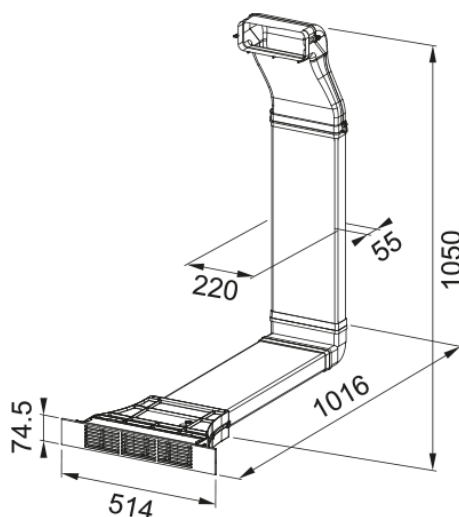

Zestaw do recyrkulacji na cokół 8 cm | 112.0675.694

Zestaw montażowy do pracy w trybie recyrkulacji (cokół 8 cm). Akcesorium do płyty z okapem Smart 2gether FSM 709 HI

Informacje o produkcie

Materiał

Różne materiały