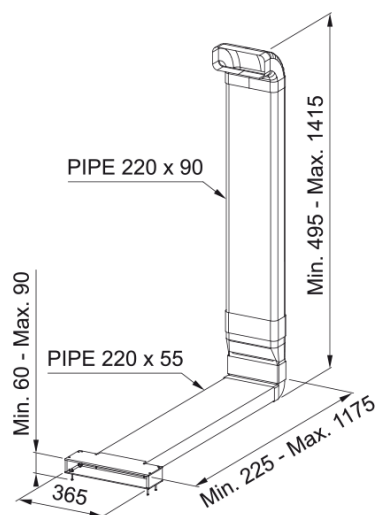

Zestaw montażowy - wywiew z przodu | 112.0711.986

Zestaw do montażu jako pochłaniacz, wywiew w cokole z przodu. Pasuje do modeli: FMY 8391R HI, FMA 8381R HI, FSM 7081R HI

Informacje o produkcie

Materiał	Tworzywo sztuczne
Podkategoria	Inne akcesoria do okapów