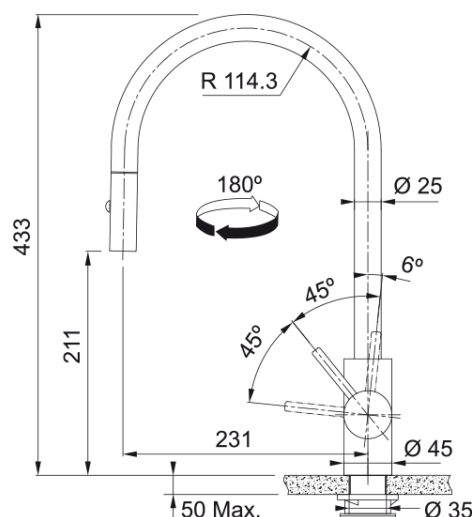

Eos Neo pull-out spray | 115.0628.256

Bateria kuchenna z wyciąganą wylewką z funkcją prysznica Eos Neo pull-out spray w kolorze antracyt. Innowacyjny, ruchomy przegub wyciąganej wylewki - zwiększa zakres ruchu i komfort pracy. Zakres ruchu dźwigni mieszacza 0°-90° ułatwia sterowanie strumieniem wody, również wtedy, kiedy bateria znajduje się blisko ściany. Posiada strumień laminarny - specjalna konstrukcja aeratora zapewnia zwarty i krystaliczny strumień wody eliminujący rozpryski oraz ceramiczną głowicę, która jest niezawodna w kontakcie z wodą.

Informacje o produkcie

Typ wylewki	Wylewka typu J
Kolor	Antracyt
Materiał	Stal szlachetna 304
Wąż wylewki	Nylonowy, czarny
Materiał wykonania wylewki	Stal szlachetna

Wymiary

Średnica otworu montażowego	35 mm
Rozmiar głowicy	35 mm
Wysokość całkowita [mm]	433.0

Instalacja

Sposób montażu	Nakrętka na korpus
Przyłącze	3/8"
Dł. wężyków podłączeniowych	450 mm

Cechy produktu

Ciśnienie	Wysokociśnieniowa
Wersja	Wylewka z funkcją prysznica
Umiejscowienie mieszacza	Mieszacz z boku
Zakres obrotu wylewki	180°