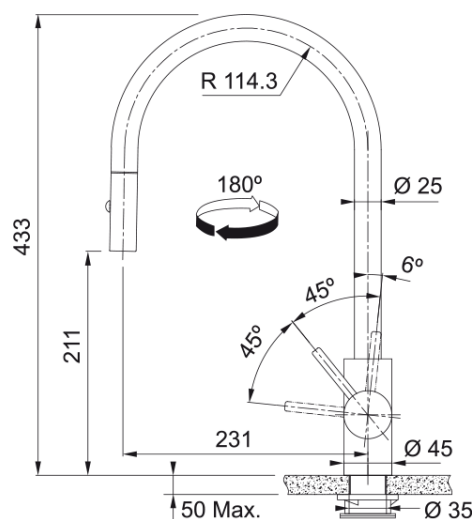

Eos Neo pull-out spray | 115.0628.254

Bateria kuchenna z wyciąganą wylewką z funkcją prysznica Eos Neo Pull-out Spray w kolorze miedzianym. Innowacyjny, ruchomy przegub wyciąganej wylewki – zwiększa zakres ruchu i komfort pracy. Zakres ruchu dźwigni mieszacza 0°-90° ułatwia sterowanie strumieniem wody, również wtedy, kiedy bateria znajduje się blisko ściany. Posiada strumień laminarny - specjalna konstrukcja aeratora zapewnia zwarty i krystaliczny strumień wody eliminujący rozpryski oraz ceramiczną głowicę, która jest niezawodna w kontakcie z wodą.

Informacje o produkcie

Typ wylewki	Wylewka typu J
Kolor	Miedziany
Materiał	Stal szlachetna 304
Wąż wylewki	Nylonowy, czarny
Materiał wykonania wylewki	Stal szlachetna

Wymiary

Średnica otworu montażowego	35 mm
Rozmiar głowicy	35 mm
Wysokość całkowita [mm]	433.0

Instalacja

Sposób montażu	Nakrętka na korpus
Przyłącze	3/8"
Dł. wężyków podłączeniowych	450 mm

Cechy produktu

Ciśnienie	Wysokociśnieniowa
Wersja	Wylewka z funkcją prysznica
Umiejscowienie mieszacza	Mieszacz z boku
Zakres obrotu wylewki	180°