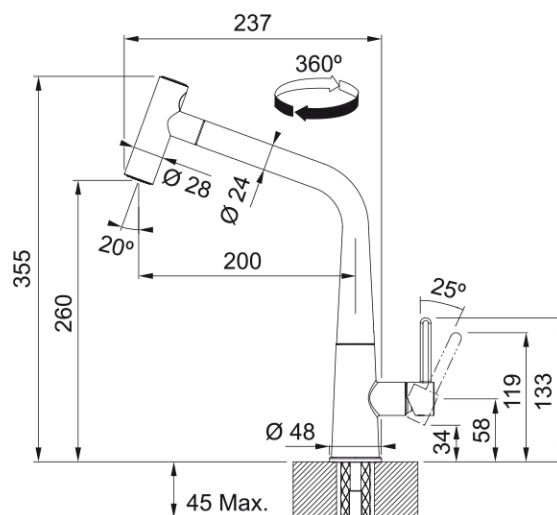

Icon pull-out spray | 115.0625.188

Bateria Icon przyciąga wzrok prostym kształtem i zaskakuje praktycznymi funkcjami. Jej forma intryguje i zachwyca. Daje się zapamiętać i przywołuje różnorodne skojarzenia. Na co dzień jest zaś funkcjonalnym i pięknym przedmiotem, z którym z przyjemnością się obcuje.

Informacje o produkcie

Typ wylewki	Wylewka typu L
Kolor	Chrom
Materiał	Mosiądz
Wąż wylewki	Nylonowy, czarny
Materiał wykonania wylewki	Mosiądz

Wymiary

Średnica otworu montażowego	35 mm
Rozmiar głowicy	25 mm
Wysokość całkowita [mm]	355.0

Instalacja

Sposób montażu	Nakrętka na korpus
Przyłącze	3/8"
Dł. wężyków podłączeniowych	450 mm

Cechy produktu

Ciśnienie	Wysokociśnieniowa
Wersja	Wylewka z funkcją prysznica
Umieszczenie mieszacza	Mieszacz z boku
Zakres obrotu wylewki	360°