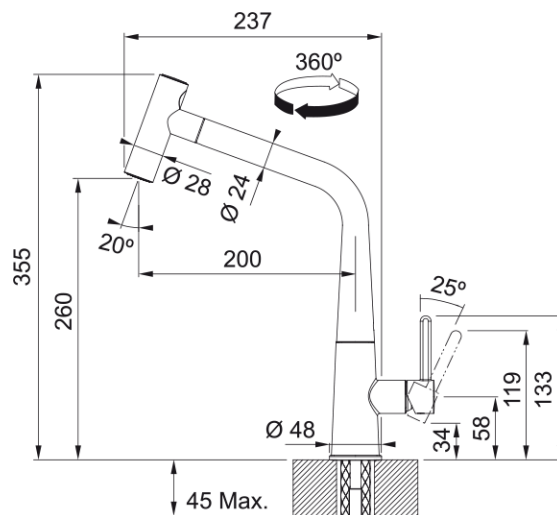

Icon pull-out spray | 115.0625.190

Bateria Icon przyciąga wzrok prostym kształtem i zaskakuje praktycznymi funkcjami. Jej forma intryguje i zachwyca. Daje się zapamiętać i przywołuje różnorodne skojarzenia. Na co dzień jest zaś funkcjonalnym i pięknym przedmiotem, z którym z przyjemnością się obcuje.

Informacje o produkcie

Typ wylewki	Wylewka typu L
Kolor	Czarny mat
Materiał	Mosiądz
Wąż wylewki	Nylonowy, czarny
Materiał wykonania wylewki	Mosiądz

Wymiary

Średnica otworu montażowego	35 mm
Rozmiar głowicy	25 mm
Wysokość całkowita [mm]	355.0

Instalacja

Sposób montażu	Nakrętka na korpus
Przyłącze	3/8"
Dł. wężyków podłączeniowych	450 mm

Cechy produktu

Ciśnienie	Wysokociśnieniowa
Wersja	Wylewka z funkcją prysznica
Umieszczenie mieszacza	Mieszacz z boku
Zakres obrotu wylewki	360°