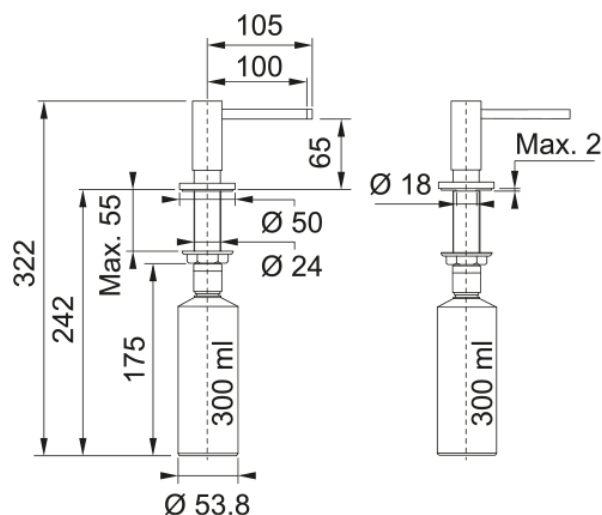

Active SM Biały Mat | 119.0547.905

Dozowniki ACTIVE SM w kolorze biały mat. Dozownik to praktyczne i wygodne rozwiązanie, dzięki któremu mydło lub płyn do mycia naczyń zawsze są w zasięgu ręki. Butelka na płyn umieszczona jest pod zlewozmywakiem lub blatem, a na powierzchni zostaje jedynie estetyczna końcówka z dozownikiem, który łatwo uzupełnimy od góry.

Informacje o produkcie

Materiał	Mosiądz
Kolor	Biały mat
Podkategoria	Dozowniki do mydła

Dane identyfikacyjne

Rodzina produktów	Nie dotyczy
Linia	Active