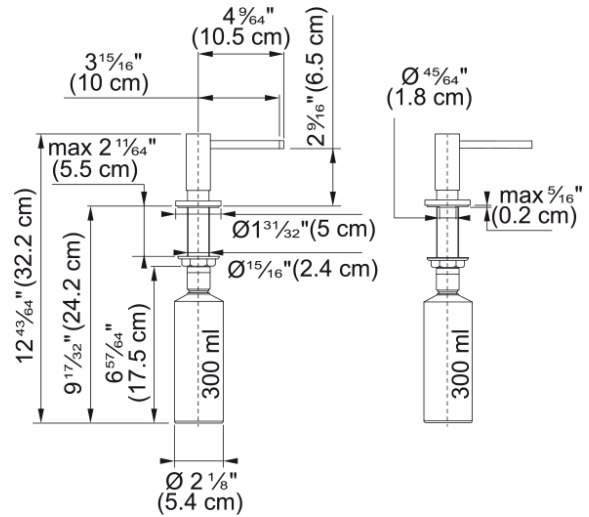

Active SM Czarny Mat | 119.0547.906

Dozowniki ACTIVE SM w kolorze czarny mat. Dozownik to praktyczne i wygodne rozwiązanie, dzięki któremu mydło lub płyn do mycia naczyń zawsze są w zasięgu ręki. Butelka na płyn umieszczona jest pod zlewozmywakiem lub blatem, a na powierzchni zostaje jedynie estetyczna końcówka z dozownikiem, który łatwo uzupełnimy od góry.

Informacje o produkcie

Materiał	Mosiądz
Kolor	Czarny mat
Podkategoria	Dozowniki do mydła
Dane identyfikacyjne	
Rodzina produktów	Nie dotyczy
Linia	Active