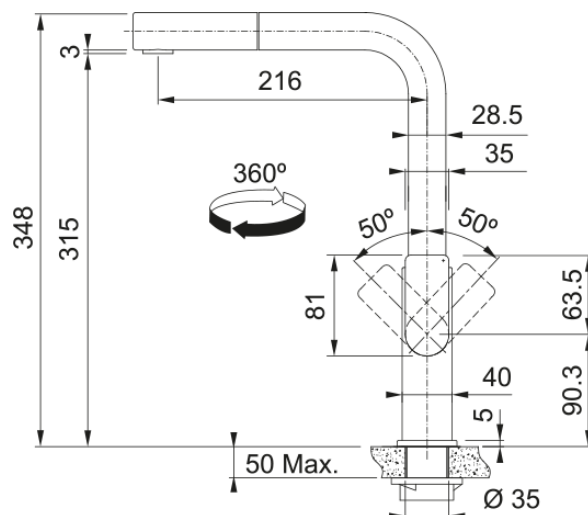

Mythos pull-out | 115.0547.853

Wszystkie produkty z linii Crystal wyróżnia minimalistyczne, eleganckie wzornictwo. Proste linie, płaszczyzny pozbawione zbędnych detali, wysokiej jakości stal szlachetna i szklane wykończenie to znaki rozpoznawcze tej linii.

Informacje o produkcie

Typ wylewki	Wylewka typu L
Kolor	Stal szlachetna
Materiał	Stal szlachetna 304
Wąż wylewki	Nylonowy, czarny
Materiał wykonania wylewki	Stal szlachetna

Wymiary

Średnica otworu montażowego	35 mm
Rozmiar głowicy	35 mm
Wysokość całkowita [mm]	348.0

Instalacja

Sposób montażu	Nakrętka na korpus
Przyłącze	3/8"
Dł. wężyków podłączeniowych	450 mm

Cechy produktu

Ciśnienie	Wysokociśnieniowa
Wersja	Wyciągana wylewka
Umiejscowienie mieszacza	Mieszacz z boku
Zakres obrotu wylewki	360°

Dane identyfikacyjne

Marka	Franke
Rodzina produktów	Mythos
Linia	Mythos

Cechy i funkcje produktu

Funkcja water saving	Nie
Rodzaj aeratora	Honeycomb