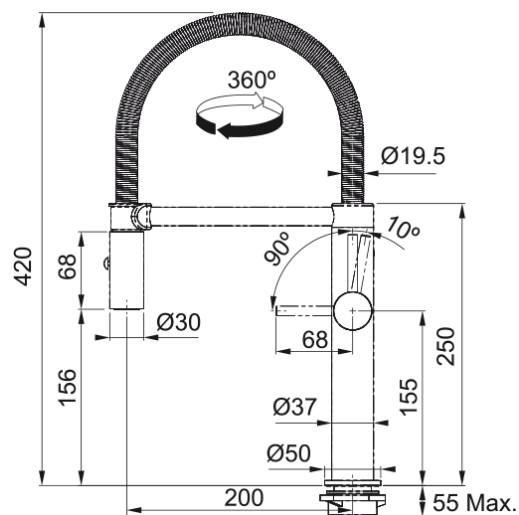

Pescara L semi-pro | 115.0393.975

Baterie z linii Pescara zostały zaprojektowane tak, by zachwycać nowoczesnym i eleganckim wzornictwem, a jednocześnie ułatwiać codzienne czynności w kuchni. Posiadają trwałe i nowoczesne głowice ceramiczne, zapewniające długoletnie, bezawaryjne użytkowanie.

Informacje o produkcie

Typ wylewki	Ruchoma (półprofesjonalna)
Kolor	Chrom
Materiał	Mosiądz
Wąż wylewki	Metalowy
Materiał wykonania wylewki	Mosiądz

Wymiary

Średnica otworu montażowego	35 mm
Rozmiar głowicy	28 mm
Wysokość całkowita [mm]	420.0

Instalacja

Sposób montażu	Nakrętka na korpus
Przyłącze	3/8"
Dł. wężyków podłączeniowych	450 mm

Cechy produktu

Ciśnienie	Wysokociśnieniowa
Wersja	Wylewka z funkcją prysznica
Umieszczenie mieszacza	Mieszacz z boku
Zakres obrotu wylewki	360°