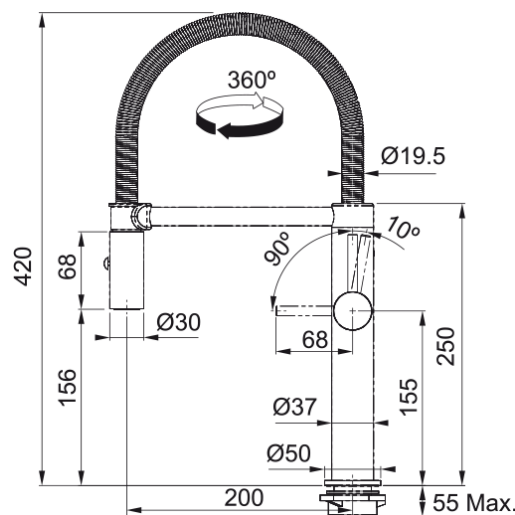

Pescara L semi-pro | 115.0472.960

Baterie z linii Pescara zostały zaprojektowane tak, by zachwycać nowoczesnym i eleganckim wzornictwem, a jednocześnie ułatwiać codzienne czynności w kuchni. Posiadają trwałe i nowoczesne głowice ceramiczne, zapewniające długoletnie, bezawaryjne użytkowanie.

Informacje o produkcie

Typ wylewki	Ruchoma (półprofesjonalna)
Kolor	Stal szlachetna
Materiał	Stal szlachetna 304
Wąż wylewki	Metalowy
Materiał wykonania wylewki	Stal szlachetna

Wymiary

Średnica otworu montażowego	35 mm
Rozmiar głowicy	28 mm
Wysokość całkowita [mm]	420.0

Instalacja

Sposób montażu	Nakrętka na korpus
Przyłącze	3/8"
Dł. wężyków podłączeniowych	450 mm

Cechy produktu

Ciśnienie	Wysokociśnieniowa
Wersja	Wylewka z funkcją prysznica
Umieszczenie mieszacza	Mieszacz z boku
Zakres obrotu wylewki	360°

Dane identyfikacyjne

Marka	Franke
Rodzina produktów	Mythos
Linia	Pescara

Cechy i funkcje produktu

Funkcja water saving	Nie
Rodzaj aeratora	Honeycomb