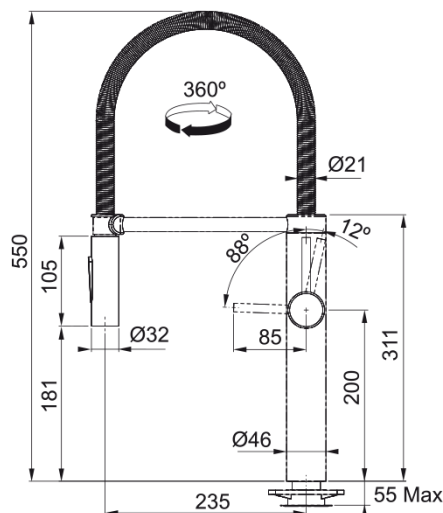

Pescara XL semi-pro | 115.0393.974

Baterie z linii Pescara zostały zaprojektowane tak, by zachwycać nowoczesnym i eleganckim wzornictwem, a jednocześnie ułatwiać codzienne czynności w kuchni. Posiadają trwałe i nowoczesne głowice ceramiczne, zapewniające długoletnie, bezawaryjne użytkowanie.

Informacje o produkcie

Typ wylewki	Ruchoma (półprofesjonalna)
Kolor	Chrom
Materiał	Mosiądz
Wąż wylewki	Metalowy
Materiał wykonania wylewki	Tworzywo sztuczne

Wymiary

Średnica otworu montażowego	35 mm
Rozmiar głowicy	35 mm
Wysokość całkowita [mm]	550.0

Instalacja

Sposób montażu	Nakrętka na korpus
Przyłącze	3/8"
Dł. wężyków podłączeniowych	450 mm

Cechy produktu

Ciśnienie	Wysokociśnieniowa
Wersja	Wylewka z funkcją prysznica
Umieszczenie mieszacza	Mieszacz z boku
Zakres obrotu wylewki	360°

Dane identyfikacyjne

Marka	Franke
Rodzina produktów	Mythos
Linia	Pescara

Cechy i funkcje produktu

Funkcja water saving	Tak
Rodzaj aeratora	Honeycomb