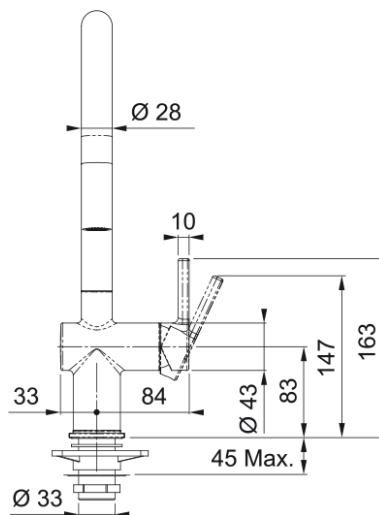

Active J pull-out spray | 115.0653.401

Bateria kuchenna z wyciąganą wylewką z funkcją prysznica Active J pull-out spray w wykończeniu chrom. Baterie z linii Active J posiadają ceramiczną głowicę i laminarny strumień, który eliminuje większość rozprysków i ułatwia codzienne mycie i zmywanie. Co więcej, zawarta w nich technologia Eco pozwoli Ci oszczędzać wodę i energię.

Informacje o produkcie

Typ wylewki	Wylewka typu J
Kolor	Chrom
Materiał	Mosiądz
Wąż wylewki	Nylonowy, szary
Materiał wykonania wylewki	Mosiądz

Wymiary

Średnica otworu montażowego	35 mm
Rozmiar głowicy	35 mm
Wysokość całkowita [mm]	388.0

Instalacja

Sposób montażu	Nakrętka na korpus
Przyłącze	3/8"
Dł. wężyków podłączeniowych	450 mm

Cechy produktu

Ciśnienie	Wysokociśnieniowa
Wersja	Wylewka z funkcją prysznica
Umieszczenie mieszacza	Mieszacz z boku
Zakres obrotu wylewki	180°

Dane identyfikacyjne

Marka	Franke
Rodzina produktów	Maris
Linia	Active

Cechy i funkcje produktu

Funkcja water saving	Tak
Rodzaj aeratora	Laminarny