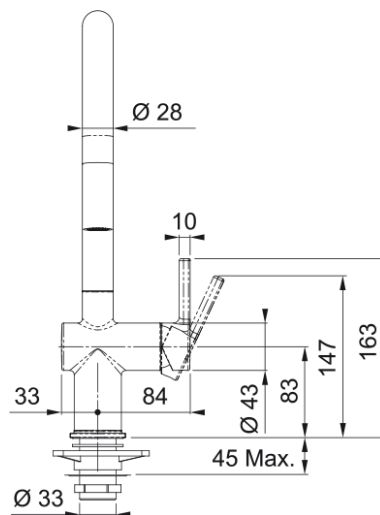

Active J pull-out spray | 115.0653.405

Bateria kuchenna z wyciąganą wylewką z funkcją prysznica Active J pull-out spray w kolorze biały mat. Baterie z linii Active J posiadają ceramiczną głowicę i laminarny strumień, który eliminuje większość rozprysków i ułatwia codzienne mycie i zmywanie. Co więcej, zawarta w nich technologia Eco pozwoli Ci oszczędzać wodę i energię.

Informacje o produkcie

Typ wylewki	Wylewka typu J
Kolor	Biały mat
Materiał	Mosiądz
Wąż wylewki	Nylonowy, szary
Materiał wykonania wylewki	Mosiądz

Wymiary

Średnica otworu montażowego	35 mm
Rozmiar głowicy	35 mm
Wysokość całkowita [mm]	388.0

Instalacja

Sposób montażu	Nakrętka na korpus
Przyłącze	3/8"
Dł. wężyków podłączeniowych	450 mm

Cechy produktu

Ciśnienie	Wysokociśnieniowa
Wersja	Wylewka z funkcją prysznica
Umieszczenie mieszacza	Mieszacz z boku
Zakres obrotu wylewki	180°

Dane identyfikacyjne

Marka	Franke
Rodzina produktów	Maris
Linia	Active

Cechy i funkcje produktu

Funkcja water saving	Tak
Rodzaj aeratora	Laminarny