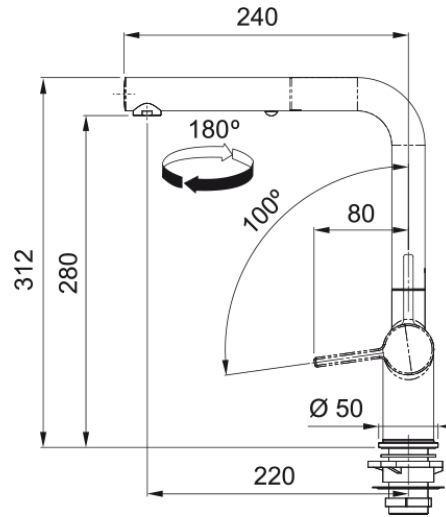

Active L pull-out spray | 115.0653.383

Bateria kuchenna z wyciąganą wylewką z funkcją prysznica Active L pull-out spray w kolorze biały mat. Ten minimalistyczny model posiada ceramiczną głowicę i laminarny strumień, który eliminuje większość rozprysków i ułatwia codzienne mycie i zmywanie. Co więcej, zawarta w niej technologia Eco pozwoli Ci oszczędzać wodę i energię.

Informacje o produkcie

Typ wylewki	Wylewka typu L
Kolor	Biały mat
Materiał	Mosiądz
Wąż wylewki	Nylonowy, szary
Materiał wykonania wylewki	Mosiądz

Wymiary

Średnica otworu montażowego	35 mm
Rozmiar głowicy	35 mm
Wysokość całkowita [mm]	312.0

Instalacja

Sposób montażu	Nakrętka na korpus
Przyłącze	3/8"
Dł. wężyków podłączeniowych	450 mm

Cechy produktu

Ciśnienie	Wysokociśnieniowa
Wersja	Wylewka z funkcją prysznica
Umieszczenie mieszacza	Mieszacz z boku
Zakres obrotu wylewki	180°

Dane identyfikacyjne

Marka	Franke
Rodzina produktów	Maris
Linia	Active

Cechy i funkcje produktu

Funkcja water saving	Tak
Rodzaj aeratora	Laminarny