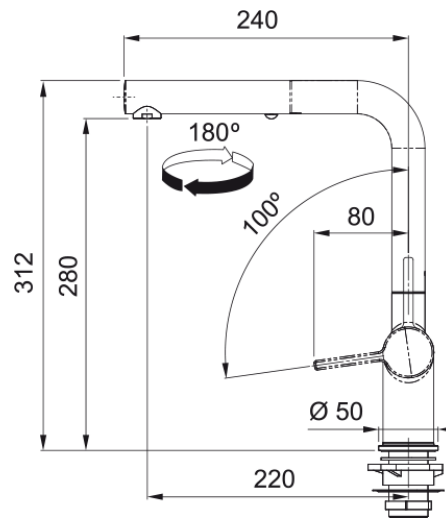

Active L pull-out spray | 115.0653.382

Bateria kuchenna z wyciąganą wylewką z funkcją prysznica Active L pull-out spray w kolorze czarny mat. Ten minimalistyczny model posiada ceramiczną głowicę i laminarny strumień, który eliminuje większość rozprysków i ułatwia codzienne mycie i zmywanie. Co więcej, zawarta w niej technologia Eco pozwoli Ci oszczędzać wodę i energię.

Informacje o produkcie

Typ wylewki	Wylewka typu L
Kolor	Czarny mat
Materiał	Mosiądz
Wąż wylewki	Nylonowy, szary
Materiał wykonania wylewki	Mosiądz

Wymiary

Średnica otworu montażowego	35 mm
Rozmiar głowicy	35 mm
Wysokość całkowita [mm]	312.0

Instalacja

Sposób montażu	Nakrętka na korpus
Przyłącze	3/8"
Dł. wężyków podłączeniowych	450 mm

Cechy produktu

Ciśnienie	Wysokociśnieniowa
Wersja	Wylewka z funkcją prysznica
Umieszczenie mieszacza	Mieszacz z boku
Zakres obrotu wylewki	180°

Dane identyfikacyjne

Marka	Franke
Rodzina produktów	Maris
Linia	Active

Cechy i funkcje produktu

Funkcja water saving	Tak
Rodzaj aeratora	Laminarny