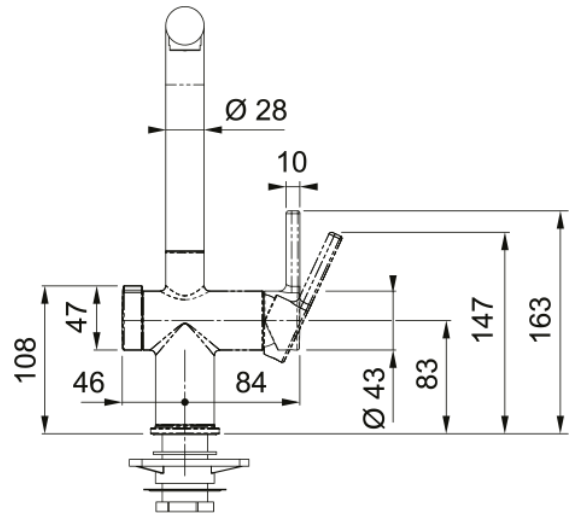

Active L Twist pull-out spray | 115.0669.769

Bateria kuchenna z wyciąganą wylewką z funkcją prysznic Active L Twist pull-out spray w kolorze czarny mat. Bateria Active Twist wyposażona jest w funkcję sterowania korkiem automatycznym odpływu zlewozmywaka, dzięki czemu zachowasz czystość i higienę w Twojej kuchni. Już nie musisz wkładać rąk do wody po zmywaniu naczyń, żeby wyciągnąć korek, bo mechanizm otwierania i zamykania zlewu to integralna część baterii - po obróceniu pokrętki odpływ otwiera się i woda łatwo i higienicznie wypływa ze zlewu. Ten model posiada również ceramiczną głowicę, laminarny strumień, który eliminuje większość rozprysków oraz technologię Eco, która pozwoli Ci oszczędzać wodę i energię.

Informacje o produkcie

Typ wylewki	Wylewka typu L
Kolor	Czarny mat
Materiał	Mosiądz
Wąż wylewki	Nylonowy, czarny
Materiał wykonania wylewki	Mosiądz

Wymiary

Średnica otworu montażowego	35 mm
Rozmiar głowicy	35 mm
Wysokość całkowita [mm]	312.0

Instalacja

Sposób montażu	Nakrętka na korpus
Przyłącze	3/8"
Dł. wężyków podłączeniowych	450 mm

Cechy produktu

Ciśnienie	Wysokociśnieniowa
Wersja	Wylewka z funkcją prysznic
Umieszczenie mieszacza	Mieszacz z boku
Zakres obrotu wylewki	180°

Dane identyfikacyjne

Marka	Franke
Rodzina produktów	Mythos
Linia	Active Twist

Cechy i funkcje produktu

Funkcja water saving	Tak