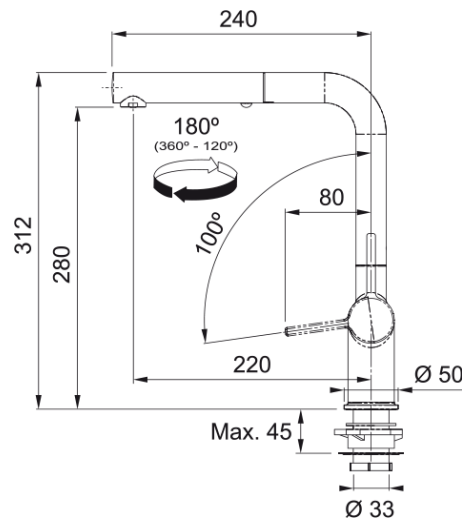

Active L Twist pull-out spray | 115.0653.505

Bateria kuchenna z wyciąganą wylewką z funkcją prysznic Active L Twist pull-out spray w wykończeniu stal optyczna. Bateria Active Twist wyposażona jest w funkcję sterowania korkiem automatycznym odpływu zlewozmywaka, dzięki czemu zachowasz czystość i higienę w Twojej kuchni. Już nie musisz wkładać rąk do wody po zmywaniu naczyń, żeby wyciągnąć korek, bo mechanizm otwierania i zamykania zlewu to integralna część baterii – po obróceniu pokrętki odpływ otwiera się i woda łatwo i higienicznie wypływa ze zlewu. Ten model posiada również ceramiczną głowicę, laminarny strumień, który eliminuje większość rozprysków oraz technologię Eco, która pozwoli Ci oszczędzać wodę i energię.

Informacje o produkcie

Typ wylewki	Wylewka typu L
Kolor	Stal optyczna
Materiał	Mosiądz
Wąż wylewki	Nylonowy, czarny
Materiał wykonania wylewki	Mosiądz

Wymiary

Średnica otworu montażowego	35 mm
Rozmiar głowicy	35 mm
Wysokość całkowita [mm]	312.0

Instalacja

Sposób montażu	Nakrętka na korpus
Przyłącze	3/8"
Dł. wężyków podłączeniowych	450 mm

Cechy produktu

Ciśnienie	Wysokociśnieniowa
Wersja	Wylewka z funkcją prysznic
Umieszczenie mieszacza	Mieszacz z boku
Zakres obrotu wylewki	180°

Dane identyfikacyjne

Marka	Franke
Rodzina produktów	Mythos
Linia	Active Twist

Cechy i funkcje produktu

Funkcja water saving	Tak