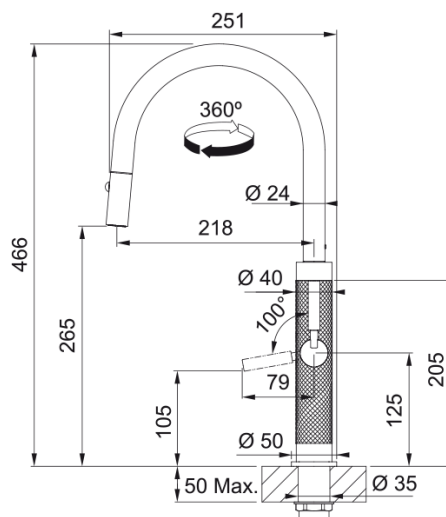

## Mythos Masterpiece pull-out spray | 115.0711.554

Bateria kuchenna z wyciąganą wylewką z funkcją prysznic Myths Masterpiece pull-out spray. Model stworzony, aby być atrakcją w Twojej kuchni, wyróżnia się on wysokim i smukłym wzorzystym korpusem oraz wyrafinowanym mieszaczem. Jego wysoka wylewka sprawia, że z łatwością napełnisz duże garnki czy wazony. Innowacyjny, ruchomy przegub wyciąganej wylewki zwiększa zakres ruchu i komfort pracy. Zakres ruchu dźwigni mieszacza 0°-100° ułatwia sterowanie strumieniem wody, również wtedy, kiedy bateria znajduje się blisko ściany. Model posiada strumień laminarny - specjalna konstrukcja aeratora zapewnia zwarty i krystaliczny strumień wody eliminujący rozpryski oraz ceramiczną głowicę, która jest niezawodna w kontakcie z wodą.

### Wymiary

Średnica otworu montażowego	35 mm
Rozmiar głowicy	25 mm
Wysokość całkowita [mm]	466.0

### Instalacja

Sposób montażu	Nakrętka na korpus
Przyłącze	3/8"
Dł. wężyków podłączeniowych	550 mm

### Cechy produktu

Ciśnienie	Wysokociśnieniowa
Wersja	Wyciągana wylewka z prysznic
Umieszczenie mieszacza	Mieszacz z boku
Zakres obrotu wylewki	360°