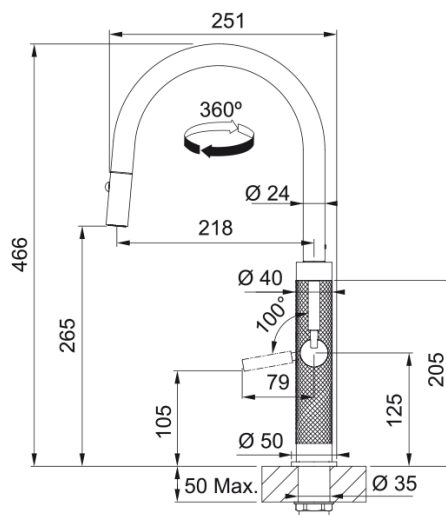

## Mythos Masterpiece pull-out spray | 115.0711.555

Bateria kuchenna z wyciąganą wylewką z funkcją prysznica Mythos Masterpiece pull-out spray. Model stworzony, aby być atrakcją w Twojej kuchni, wyróżnia się on wysokim i smukłym wzorzystym korpusem oraz wyrafinowanym mieszaczem. Jego wysoka wylewka sprawia, że z łatwością napełnisz duże garnki czy wazony. Innowacyjny, ruchomy przegub wyciąganej wylewki zwiększa zakres ruchu i komfort pracy. Zakres ruchu dźwigni mieszacza 0°-100° ułatwia sterowanie strumieniem wody, również wtedy, kiedy bateria znajduje się blisko ściany. Model posiada strumień laminarny - specjalna konstrukcja aeratora zapewnia zwarty i krystaliczny strumień wody eliminujący rozpryski oraz ceramiczną głowicę, która jest niezawodna w kontakcie z wodą.

### Wymiary

Średnica otworu montażowego	35 mm
Rozmiar głowicy	25 mm
Wysokość całkowita [mm]	466.0

### Instalacja

Sposób montażu	Nakrętka na korpus
Przyłącze	3/8"
Dł. wężyków podłączeniowych	550 mm

### Cechy produktu

Ciśnienie	Wysokociśnieniowa
Wersja	Wyciągana wylewka z prysznice
Umieszczenie mieszacza	Mieszacz z boku
Zakres obrotu wylewki	360°