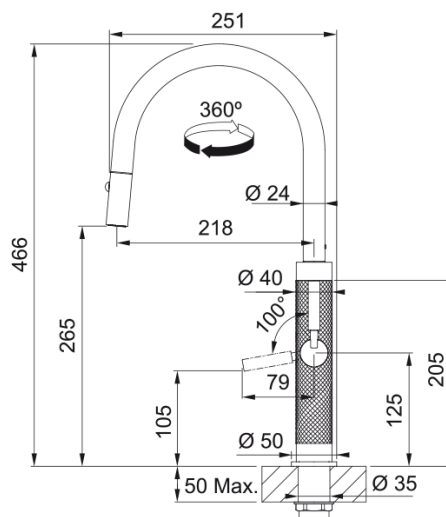

Mythos Masterpiece pull-out spray | 115.0711.557

Bateria kuchenna z wyciąganą wylewką z funkcją prysznica Mythos Masterpiece pull-out spray. Model stworzony, aby być atrakcją w Twojej kuchni, wyróżnia się on wysokim i smukłym wzorzystym korpusem oraz wyrafinowanym mieszaczem. Jego wysoka wylewka sprawia, że z łatwością napełnisz duże garnki czy wazony. Innowacyjny, ruchomy przegub wyciąganej wylewki zwiększa zakres ruchu i komfort pracy. Zakres ruchu dźwigni mieszacza 0°-100° ułatwia sterowanie strumieniem wody, również wtedy, kiedy bateria znajduje się blisko ściany. Model posiada strumień laminarny - specjalna konstrukcja aeratora zapewnia zwarty i krystaliczny strumień wody eliminujący rozpryski oraz ceramiczną głowicę, która jest niezawodna w kontakcie z wodą.

Informacje o produkcie

Typ wylewki	Wylewka typu J
Kolor	Miedziany
Materiał	Stal szlachetna 304
Wąż wylewki	Nylonowy, czarny
Materiał wykonania wylewki	Stal szlachetna

Wymiary

Średnica otworu montażowego	35 mm
Rozmiar głowicy	25 mm
Wysokość całkowita [mm]	466.0

Instalacja

Sposób montażu	Nakrętka na korpus
Przyłącze	3/8"
Dł. wężyków podłączeniowych	550 mm

Cechy produktu

Ciśnienie	Wysokociśnieniowa
Wersja	Wyciągana wylewka z prysznice
Umieszczenie mieszacza	Mieszacz z boku
Zakres obrotu wylewki	360°