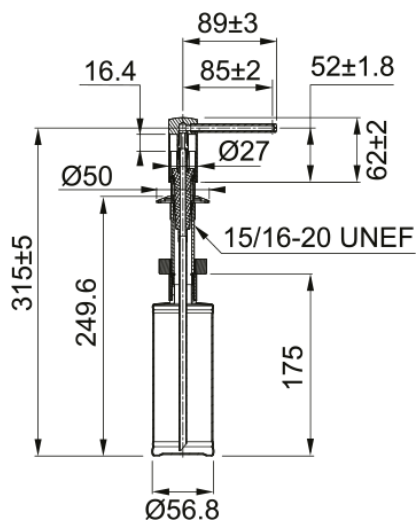

Comfort Kamienny Szary | 119.0578.744

Dozownik do mydła Comfort w kolorze kamienny szary. Dozownik do mydła to praktyczne i bardzo wygodne rozwiązanie, dzięki któremu mydło lub płyn do mycia naczyń zawsze są w zasięgu ręki. Butelka na płyn umieszczona jest pod zlewozmywakiem lub blatem, a na powierzchni zostaje jedynie estetyczna końcówka z dozownikiem, który łatwo uzupełnimy od góry.

Informacje o produkcie

Materiał	Mosiądz
Kolor	Kamienny szary
Podkategoria	Dozowniki do mydła

Dane identyfikacyjne

Rodzina produktów	Nie dotyczy
Linia	Comfort