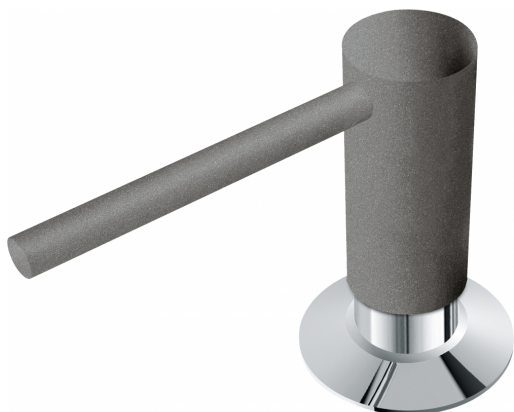

Comfort Kamienny Szary | 119.0578.744

Dozownik do mydła Comfort w kolorze kamienny szary. Dozownik do mydła to praktyczne i bardzo wygodne rozwiązanie, dzięki któremu mydło lub płyn do mycia naczyń zawsze są w zasięgu ręki. Butelka na płyn umieszczona jest pod zlewozmywakiem lub blatem, a na powierzchni zostaje jedynie estetyczna końcówka z dozownikiem, który łatwo uzupełnimy od góry.

Informacje o produkcie

Materiał	Mosiądz
Kolor	Kamienny szary
Podkategoria	Dozowniki do mydła

Dane identyfikacyjne

Rodzina produktów	Nie dotyczy
Linia	Comfort