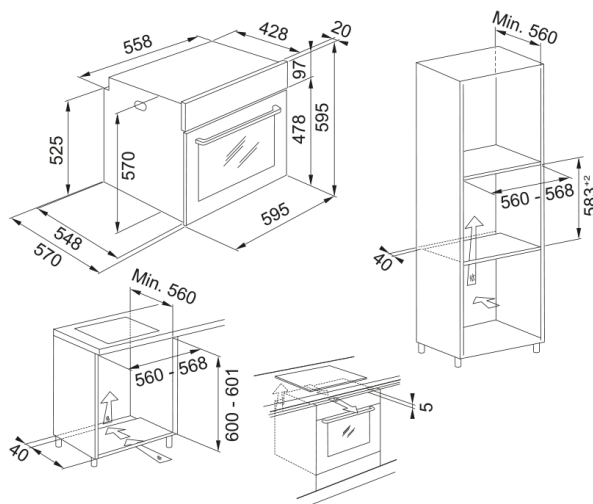

Smart FSM 86 H | 116.0605.990

Piekarnik do zabudowy Smart FSM 86 H XS w wykończeniu z czarnego szkła i stali szlachetnej posiada 8 funkcji pieczenia, bardzo dużą pojemność - 71 litrów, co pozwoli na swobodne używanie większych naczyń, 5 poziomów pieczenia oraz funkcję termoobiegu z grzałką kołową, która umożliwi pieczenie nawet trzech potraw jednocześnie. Po intensywnym gotowaniu nie musisz martwić się nadmiernym sprzątaniem wnętrza piekarnika, ponieważ zawiera on funkcję czyszczenia parowego, która dodatkowo zapewni Ci znaczną oszczędność energii i ekologiczność. Piekarnik Franke Smart wyposażony jest również w cichy domyk typu Smooth2Close.

Informacje o produkcie

Typ piekarnika	Elektryczny
Rodzaj	Do zabudowy
Kolor	Stal szlachetna

Wymiary

Szerokość całkowita [mm]	595.0
Głębokość	570.0
Wysokość całkowita [mm]	595.0

Dane techniczne

Moc znamionowa	2750.0
Napięcie [V]	220-240 V
Częstotliwość (Hz)	50-60

Cechy produktu

Czyszczenie	Parowe
Para	Nie
Klasa energetyczna	A
Rożen	Nie

Dane identyfikacyjne

Marka	Franke
Rodzina produktów	Smart
Linia	Smart

Cechy i funkcje produktu

Pojemność piekarnika	71.0
Sterowanie	Elektromechaniczne
Kolor wyświetlacza	Biały
Liczba pokręteł	2.0