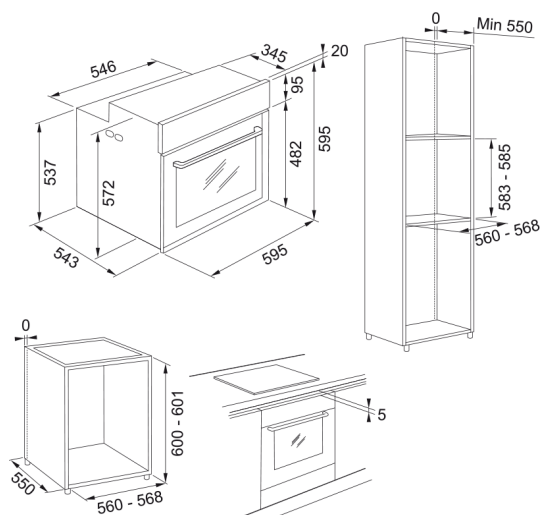

Mythos FMY 98 P | 116.0606.102

Piekarnik z funkcją Cook Assist automatycznie dobierze temperaturę i czas pieczenia w zależności od rodzaju dań. Wystarczy wybrać na liście z wyświetlacza danie, a całą resztę zostawić urządzeniu. Również czyszczenie staje się proste z funkcją pyrolizy, która pozwala zapomnieć o kłopotliwym szorowaniu przypalonych resztek.

Informacje o produkcie

Typ piekarnika	Elektryczny
Rodzaj	Do zabudowy
Kolor	Czarny

Wymiary

Szerokość całkowita [mm]	595.0
Głębokość	564.0
Wysokość całkowita [mm]	595.0

Dane techniczne

Moc znamionowa	3650.0
Napięcie [V]	220-240 V
Częstotliwość (Hz)	50-60

Cechy produktu

Czyszczenie	Pyrolityczne
Para	Nie
Klasa energetyczna	A+
Rożen	Nie

Dane identyfikacyjne

Marka	Franke
Rodzina produktów	Mythos
Linia	Mythos

Cechy i funkcje produktu

Pojemność piekarnika	73.0
Sterowanie	Elektroniczne
Kolor wyświetlacza	Biały
Liczba pokręteł	2.0
Minutnik	Programowalny
Ustawianie czasu	Elektroniczne