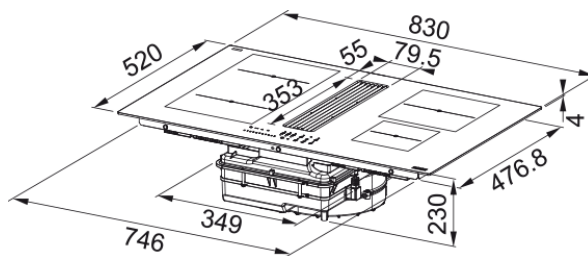

# Maris 2gether Minimal Black FMA 8381 HI | 340.0705.228

Maris 2gether FMA 8381 HI jest urządzeniem typu dwa w jednym. Składa się z płyty indukcyjnej połączonej z wbudowanym okapem. Bezramkowa płyta indukcyjna z czarnym szkłem może być wbudowana w blat lub zamontowana na równi z blatem. Okap uruchamia się automatycznie po włączeniu płyty i dostosowuje moc pochłaniania do poziomu intensywności jej pracy. Wydajny okap klasy energetycznej A+ usuwa zapachy i cząstki tłuszczu bezpośrednio znad naczyń. Wlot zlicowany jest z powierzchnią płyty, co umożliwi przesuwanie naczyń bez konieczności ich podnoszenia. Płyta oraz okap są obsługiwane za pomocą panelu dotykowego na szkło o czerwonym podświetleniu, a wszystkie elementy elektroniczne, łącznie z silnikiem, są wodoszczelne na wypadek zalania.

## Wymiary

Wymiary płyty w cm	83X52
--------------------	-------