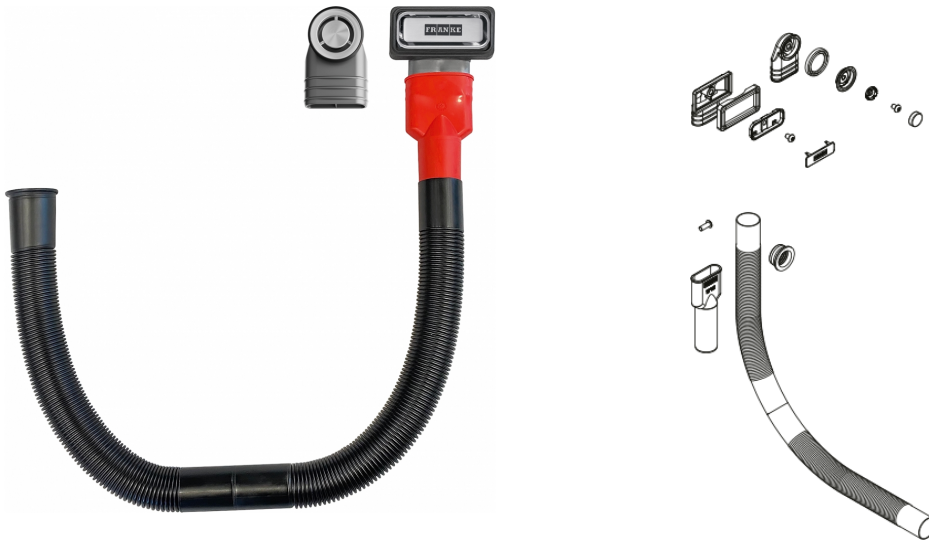

Przedłużka przelewu do młynków TE | 112.0277.144

Przedłużka przelewu do młynków TE. Pasuje do zlewozmywaków z prostokątnym przelewem.

Informacje o produkcie

Podkategoria

Przelew

Dane identyfikacyjne

Rodzina produktów