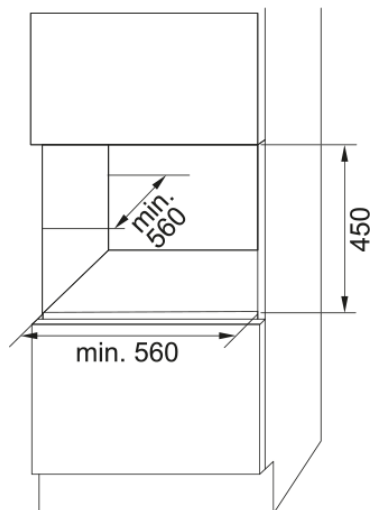

# Mythos FMY 24 WCR N XS | 131.0717.411

Winiarka do zabudowy Mythos FMY 24 WCR N XS w wykończeniu z czarnego szkła i stali szlachetnej. Stworzy w Twoim domu nowoczesną i elegancką piwniczkę na wina i zapewni im właściwą temperaturę, wilgotność, oświetlenie oraz odpowiednią pozycję do leżakowania butelek, dzięki czemu Twoje wino zachowa optymalny bukiet zapachowy i aromat.

## Wymiary

Szerokość całkowita [mm] 588.0

Wysokość całkowita [mm] 455.0

Głębokość 555.0