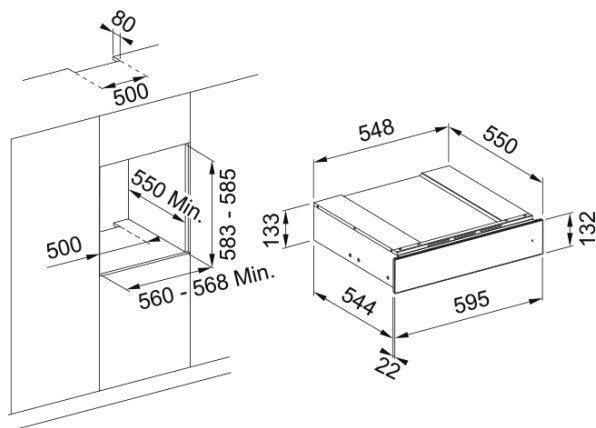

Mythos FMY 14 CMD BK | 131.0694.163

Szuflada z akcesoriami pod ekspres do kawy Mythos FMY 14 CMD BK w wykończeniu z czarnego szkła i czarnej stali. Na wyposażeniu znajduje się: pojemniki na kawę i herbatę, zestaw do Latte Art, zaparzaczy, łyżeczka oraz przestrzeń do przechowywania herbaty i cukru.

Informacje o produkcie

Kolor Czarny

Rodzaj Szuflada z akcesoriami

Wymiary

Szerokość całkowita [mm] 595.0

Wysokość całkowita [mm] 133.0

Głębokość 566.0

Dane identyfikacyjne