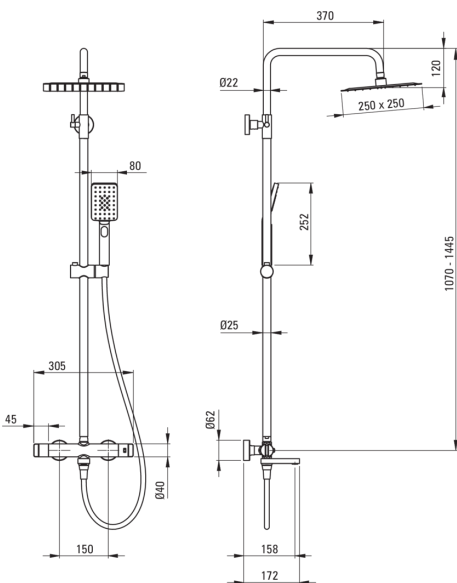

THERM
Верхній душ, з змішувачем
для ванни

Код продукту: NAC_D1HT
EAN: 5907650817529
Колір: titanium
Гарантія: 5

Верхній душ

Оздоблення	titanium
Змішувач	Так
Регульована висота верхнього душу	Так
Регулювання висоти штанги від [мм]	1070
Регулювання висоти штанги до [мм]	1445

Штанги для душа

Матеріал	сталь 304
----------	-----------

Верхній душ

Форма	квадратний
Матеріал	нержавіюча сталь
Ширина [мм]	250
Довжина [мм]	250
Anti calc	Так
Кількість функцій	1
Типи потоку	дощовий

Лійки

Кількість функцій	3
Anti calc	Так

Шланги

Довжина [мм]	1500
Тип обплетення	не стосується
Матеріал оплёту	PVC
Anti_twist	1

Носики

Вид носика	рухомий
Аератор	Так

Перемикач функції

Тип перемикача	механічний керамічний
----------------	-----------------------